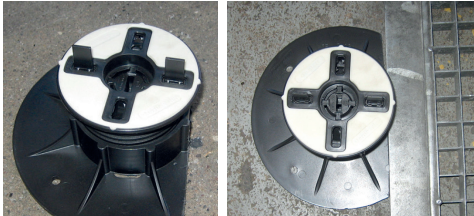

Distansfötter

BG justerbara distansfötter

För effektiv konstruktion av platt- och takterrasser

Distansfötter med självjusterande huvud kompenserar automatiskt för lutningar i underskiktet.

Egenskaper

- Självjusterande huvud som automatiskt kompenserar lutning av upp till 5 %
- Justerbar höjd från 28 mm
- Höjdkontroll när plattan är lagd med den smarta justeringsnyckeln
- Tryckhållfasthet 1000 kg
- Ø 205 mm med tryckyta på 320 cm²
- Säkert låssystem för korrekt montering
- 100 % återvinningsbar
- Resistent mot atmosfärisk påverkan, syror, ultraviolettt nedbrytning och temperaturer mellan -30° till 120°.

Du ska välja distansfötter med självjusterande huvud om:

- du vill ha optimala resultat med en unik kvalitetsprodukt
- du vill ha ett effektivt och tidsbesparande arbetsflöde
- du behöver stor flexibilitet i höjd
- du vill dölja rör och kablar men ändå ha enkel tillgång till installationerna
- du vill ha en miljövänlig produkt som är 100 % återvinningsbar.