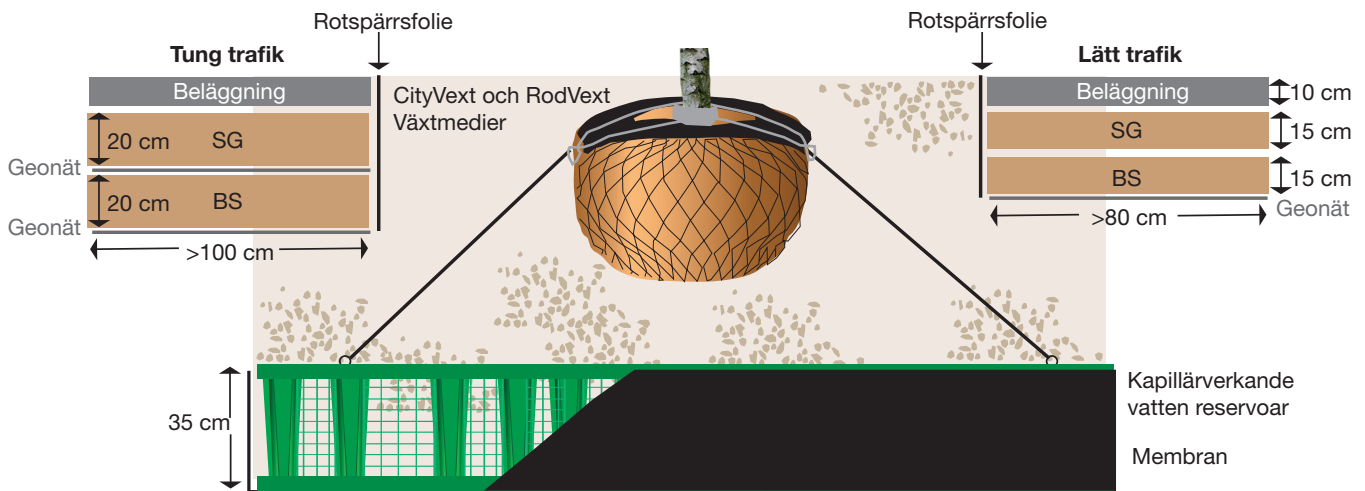

# K-MAG Kapillærmagasin

Kapillærmagasiner til opstuvning og undervanding af regnbede

K-MAG serien er effektive kapillærmagasiner der kombinerer en traditionel kapillær kasse med et opstuvningsmagasin. Systemet løfter derved vand op fra det underliggende magasin til vores specialkonstruerede Let-vext vækstsustrat.

Den samlede opbygning af kapillærmagasiner, vækstsustrat og geonet kan bære tung trafik, og samtidigt sikre gode vækstbetingelser i rodzonen.

K-MAG magasinets vandtætte del er omsluttet af en membran samt et lag beskyttelsesdug. Kapillærmagasinerne kan både serie- og parallelforbindes og dermed indgå i stormflodssystemer med traditionelle regnvandsmagasiner.

### Byggemål

Modulsystem der bygges i intervaller af:

Højde	0,40 m
Bredde	0,9 m, 1,7 m, 2,5 m og 3,3 m
Længde	fra 0,9 m til 12,9 m, springende pr. 0,8 m

Vand- / nettovolumen	Ca. 96% af den ydre dimension
Trykstyrke	Tåler tung trafik iht. Tysk SLW 60 Norm ved 80 cm jorddække
Tæthed	Samlingernes tæthed dokumenteres i tæthedsrapporten
Inspektionsskakt	40 x 40 cm - antal og placering efter ønske
Beskyttelsesdug	BG-TEX 300
Vandtæt membran	HDPE 1,5 / 2 mm
Ind- og udløbsstudser	Præmonterede iht. ønske < Ø315
Rensemöglichkeit	Mulighed for krydsinspektion samt tv-inspektion
Serie- og parallelforbindes	Ja
Levetid	50 år