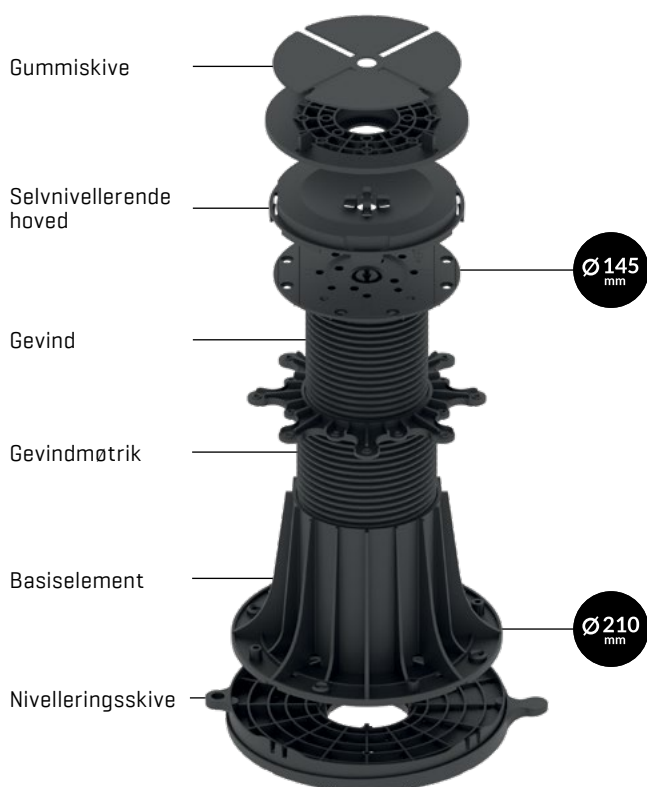

 **SELVJUSTERENDE**
Korrigerer automatisk hældning op til 7%

 **VARIABEL HØJDE**
Højderegulering fra 30 til 420 mm

 **HØJ BELASTNINGSKAPACITET**
Ultimativ belastningskapacitet 1000 kg*

 **HØJDEREGULERING**
Nem højderegulering med gevindmøtrik

 **KOMPLET SYSTEM**
Stort udvalg af ekstra tilbehør

MAX SERIEN

45-950 MM

Avancerede projekter, der kræver maksimal fleksibilitet

45-75 MM

75-150 MM

150-350 MM

350-550 MM
550-750 MM
750-950 MM

HÆLDNINGSUDJÆVNING

8% Med nivelleringskive
6% med selvnivellerende hoved

VARIABEL HØJDE

3 flisefødder med variabel højde

TIL PROFESSIONELLE

Ultimativ belastningskapacitet 1700 kg*

VINDSTABIL

Designet til at modstå vindstyrke