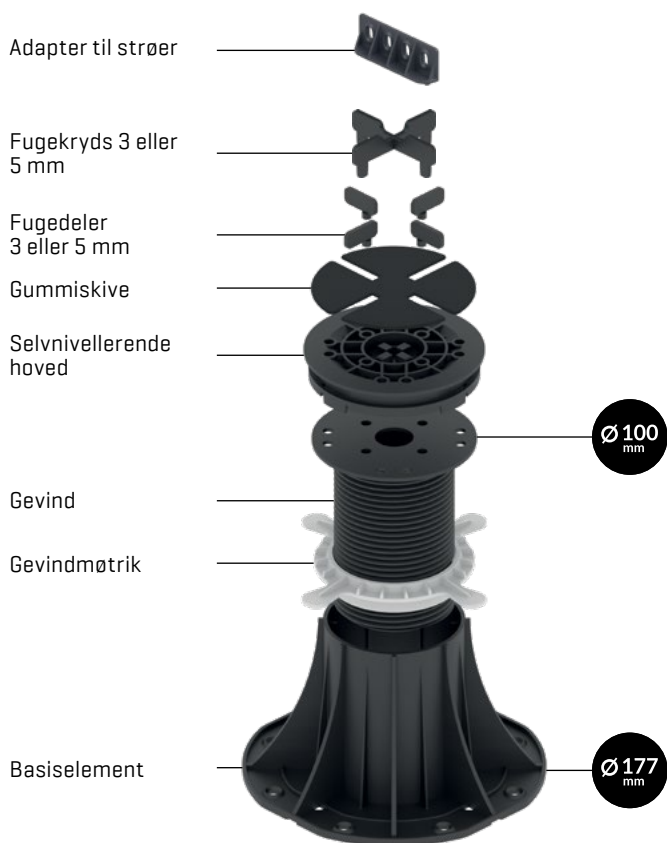

Justerbare flisefødder med lav højde

SELVJUSTERENDE

Korrigerer automatisk hældning op til 6%

LAV HØJDE

Højde reguleringen starter fra 10 mm

HØJ BELASTNINGSKAPACITET

Ultimativ belastningskapacitet 1900 kg*

HØJDEREGULERING

Højderegulering i 1 mm trin

LET AT BRUGE

Klar og nem at bruge

TIL FLISER

TIL TRÆTERRASSER

STANDARD SERIEN

30-420 MM

Variabel og holdbar til alle typer terrasser på dæk m.m.

 **SELVJUSTERENDE**
Korrigerer automatisk hældning op til 7%

 **VARIABEL HØJDE**
Højderegulering fra 30 til 420 mm

 **HØJ BELASTNINGSKAPACITET**
Ultimativ belastningskapacitet 1000 kg*

 **HØJDEREGULERING**
Nem højderegulering med gevindmøtrik