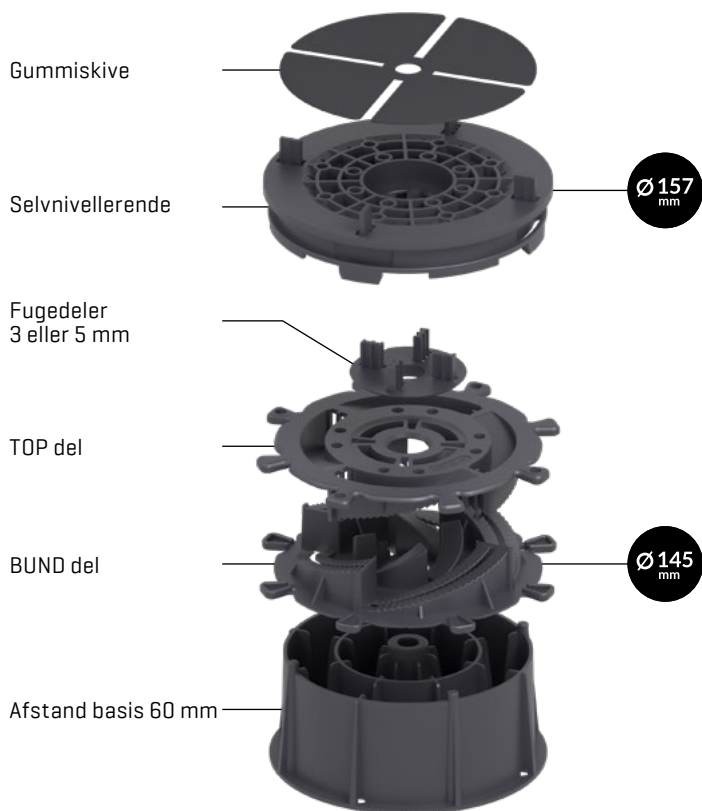

STABELBAR OG MODULOPBYGGET

Stabelbare flisefødder med lav højde.

016

HØJ BELASTNINGSKAPACITET

Belastningskapacitet på over 2000 kg*

TIL FLISER

SPIRAL SERIEN

10-210 MM

Justerbare flisefødder med lav højde

SELVJUSTERENDE

Korrigerer automatisk hældning op til 6%

LAV HØJDE

Højde reguleringen starter fra 10 mm

HØJ BELASTNINGSKAPACITET

Ultimativ belastningskapacitet 1900 kg*

HØJDEREGULERING

Højderegulering i 1 mm trin

LET AT BRUGE

Klar og nem at bruge

TIL FLISER

TIL TRÆTERRASSER

STANDARD SERIEN

30-420 MM

Variabel og holdbar til alle typer terrasser på dæk m.m.

 **SELVJUSTERENDE**
Korrigerer automatisk hældning op til 7%

 **VARIABEL HØJDE**
Højderegulering fra 30 til 420 mm

 **HØJ BELASTNINGSKAPACITET**
Ultimativ belastningskapacitet 1000 kg*

 **HØJDEREGULERING**
Nem højderegulering med gevindmøtrik