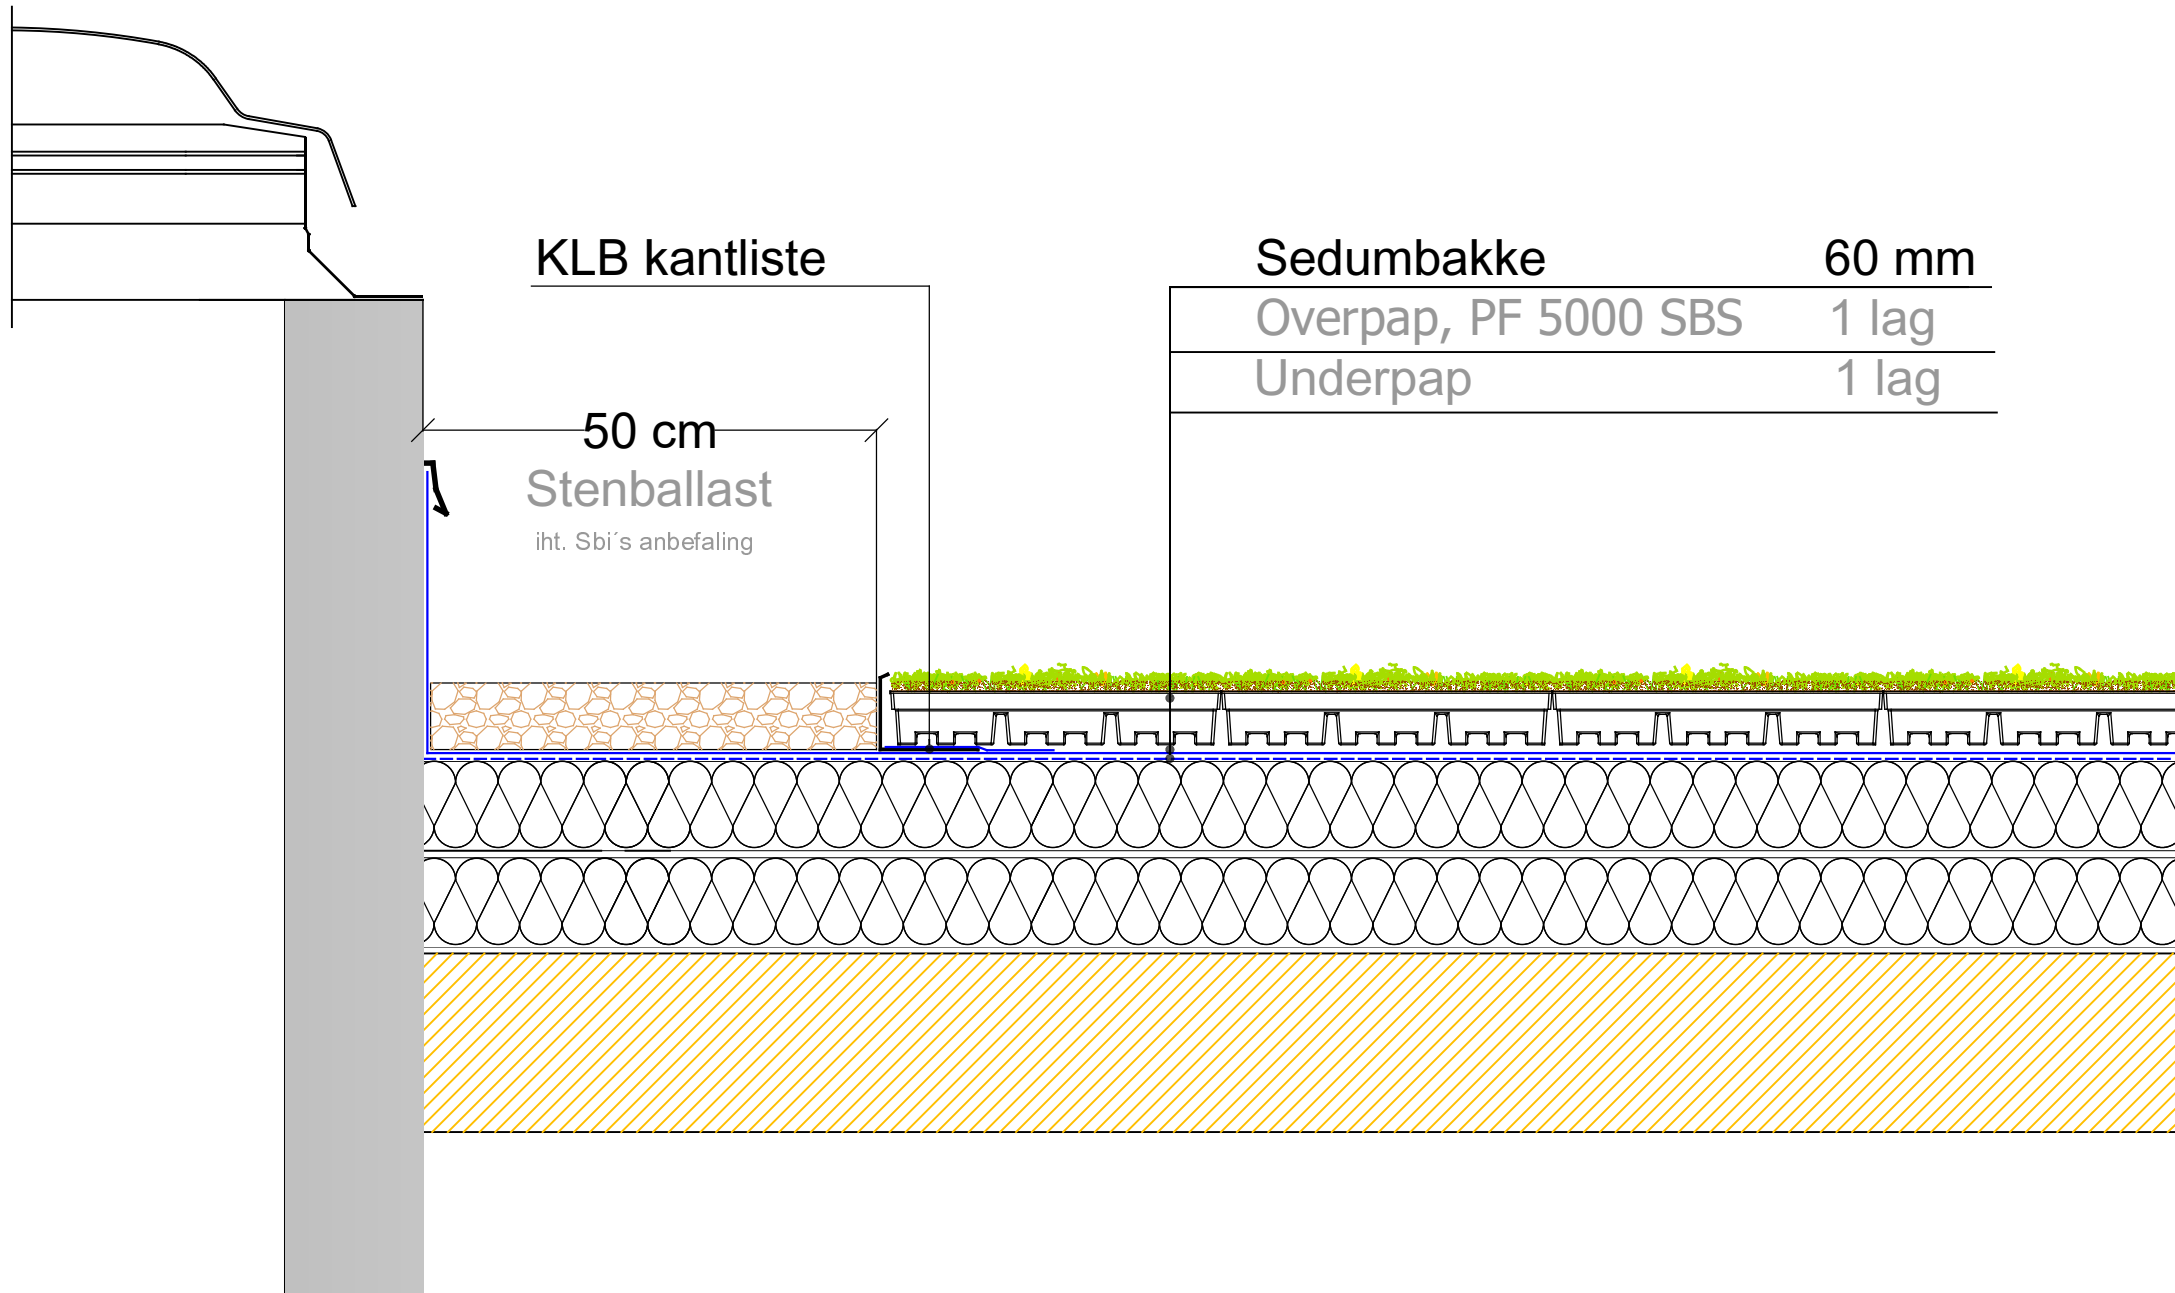

**10/g**

# BGreen-it - Sedumbakker Afslutning mod ovenlyskuppel

**KLB kantliste**

**50 cm**  
**Stenballast**  
iht. Sbi's anbefaling

**Sedumbakke**

**60 mm**

Overpap, PF 5000 SBS 1 lag

Underpap 1 lag