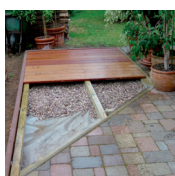

Belægningsdug