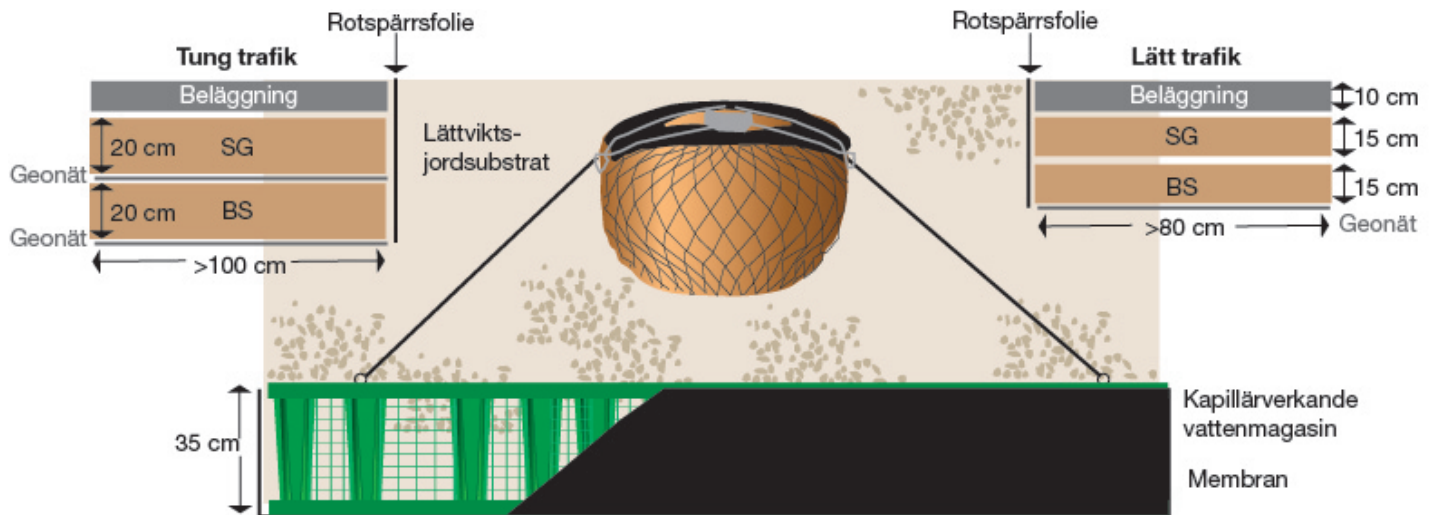

K-MAG

Kappilärmagasin

Kappilärmagasin till lagring och underbevattning

K-MAG serien är effektiva kappilärmagasin som kombinerar ett traditionellt kappilärmagasin med ett dagvattenmagasin. Systemet lyfter därmed upp vatten från det underliggande magasinet till vårt specialkonstruerade lättvikts-jordsubstrat.

Den kombinerade strukturen av kappilärmagasin, tillväxsubstrat och geonät kan belastas med tung trafik och samtidigt säkerställa goda tillväxtförhållanden i rotzonen.

Uppbyggnad

Kappilärmagasinen i K-MAG-serien är byggda under kontrollerade förhållanden i vår monteringshall. Magasinen levereras färdigmonterade, vilket är unikt, direkt till byggarbetsplatsen. Där är de redo för anslutning till befintliga avloppssystem.

K-MAG magasinets vattentäta del är omsluten av ett membran och ett lager av skyddsgeotextil. Kappilärmagasinen kan anslutas i serie samt parallellt och därmed ingå i stormflodssystem med traditionella uppsamlingsmagasin.

Egenskaper för K-MAG

Modulsystem som byggs i intervaller av:

Höjd	0,40 m
Bredd	0,9 m, 1,7 m, 2,5 m och 3,3 m
Längd	från 0,9 m till 12,9 m

Vatten- / nettovolym	Ca. 96% av yttre dimensionen
Belastning	Tål tung trafik enl. Tysk SLW 60 Norm vid 80 cm jordtäckning
Täthet	Magasinets täthet dokumenteras i täthetsrapporten
Inspektionsschakt	40 x 40 cm - antal och placering efter önskemål
Skyddsduk	BG-Tex 300
Vattentätt membran	HDPE 1,5 / 2 mm
In- och utloppsuttag	Premonterade enl. önskemål < Ø315
Rengöringsåtkomst	Möjlighet för tvärspektion samt kameraåtkomst
Serie- och parallellkoppling	Ja
Hållbarhet	50 år